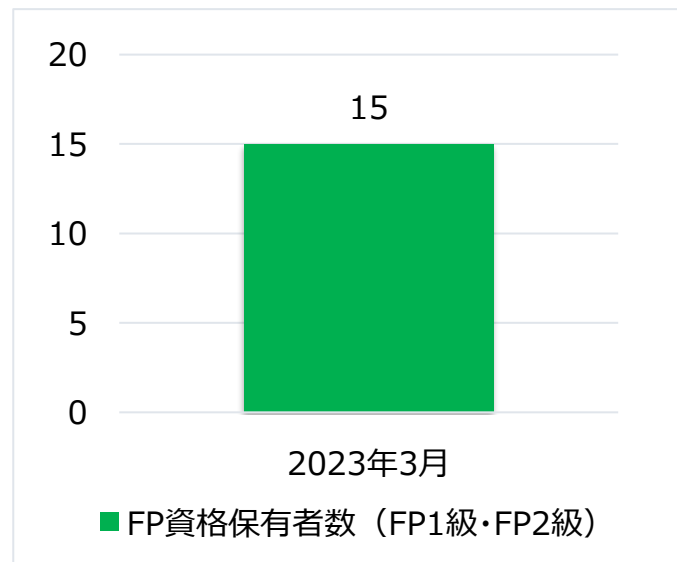

2023年4月3日

富里市農業協同組合

当組合のFP資格保有者数の公表について

当組合では、研修受講や資格取得の推奨等を通じて、高度な専門知識を有する人材の育成に取り組んでいます。【図1】

【図1】 当組合のFP資格保有者数（FP1級・FP2級）
（名）

（注）FP1級・CFP または FP2級・AFP の資格保有者