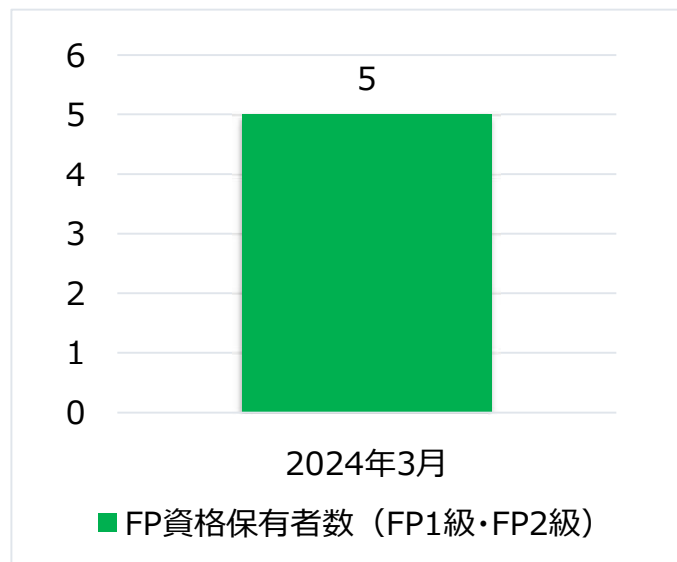

2024年4月1日

富里市農業協同組合

当組合のFP資格保有者数の公表について

当組合では、研修受講や資格取得の推奨等を通じて、高度な専門知識を有する人材の育成に取り組んでいます。【図1】

【図1】 当組合のFP資格保有者数（FP1級・FP2級）
（名）

（注）FP1級・CFP または FP2級・AFP の資格保有者